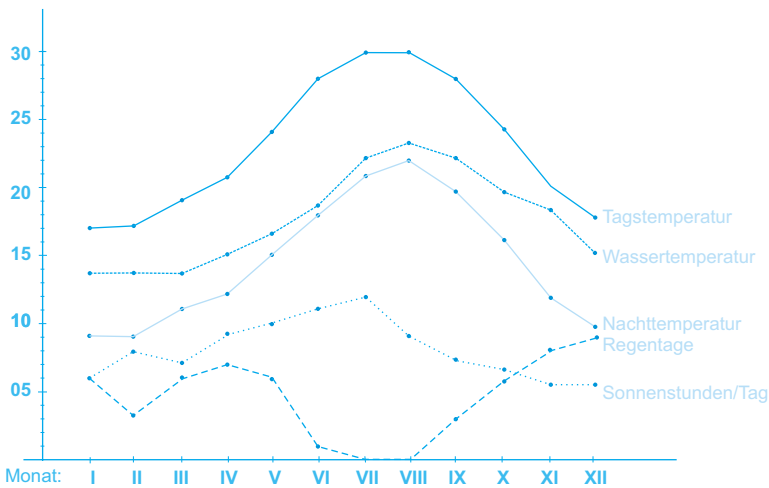

# Spanien

Klima Diagramm (Andalusien):

Klima Diagramm (Balearen):

**Segelschein:**

Sportbootführerschein See oder BR-Schein.

**Charterbasen:**

Spanien: Mallorca (Marina Club Maritimo und Club Nautico), Huelva (Mazagon Yachting Club an der Costa de la Luz, Andalusien), Ibiza