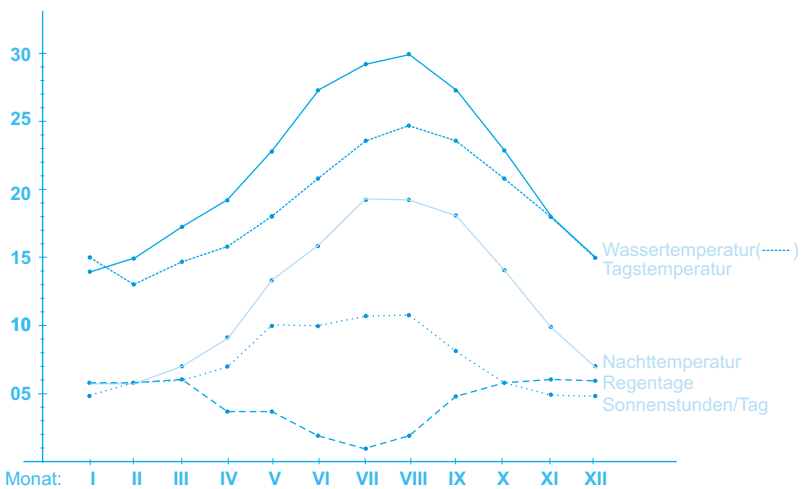

# Spanien

Klima Diagramm (Andalusien):

Klima Diagramm (Balearen):

**Segelschein:**

Sportbootführerschein See oder BR-Schein.

**Charterbasen:**

Spanien: Mallorca (Marina Club Maritimo und Club Nautico), Huelva (Mazagon Yachting Club an der Costa de la Luz, Andalusien), Ibiza