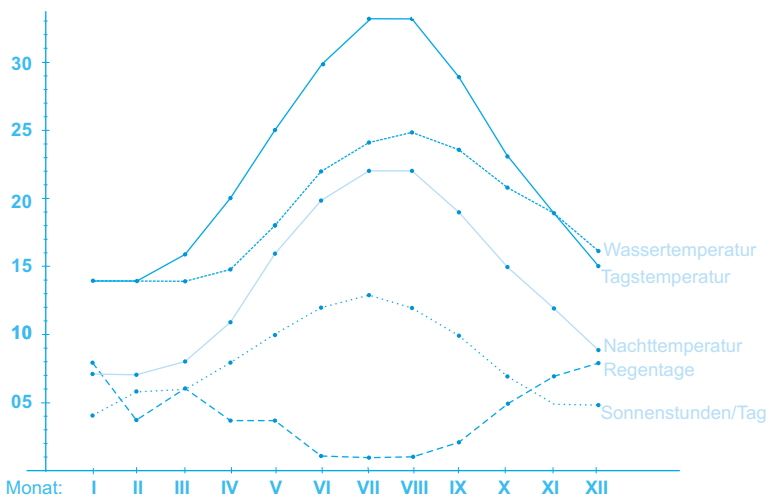

Klimachart (Balearen):