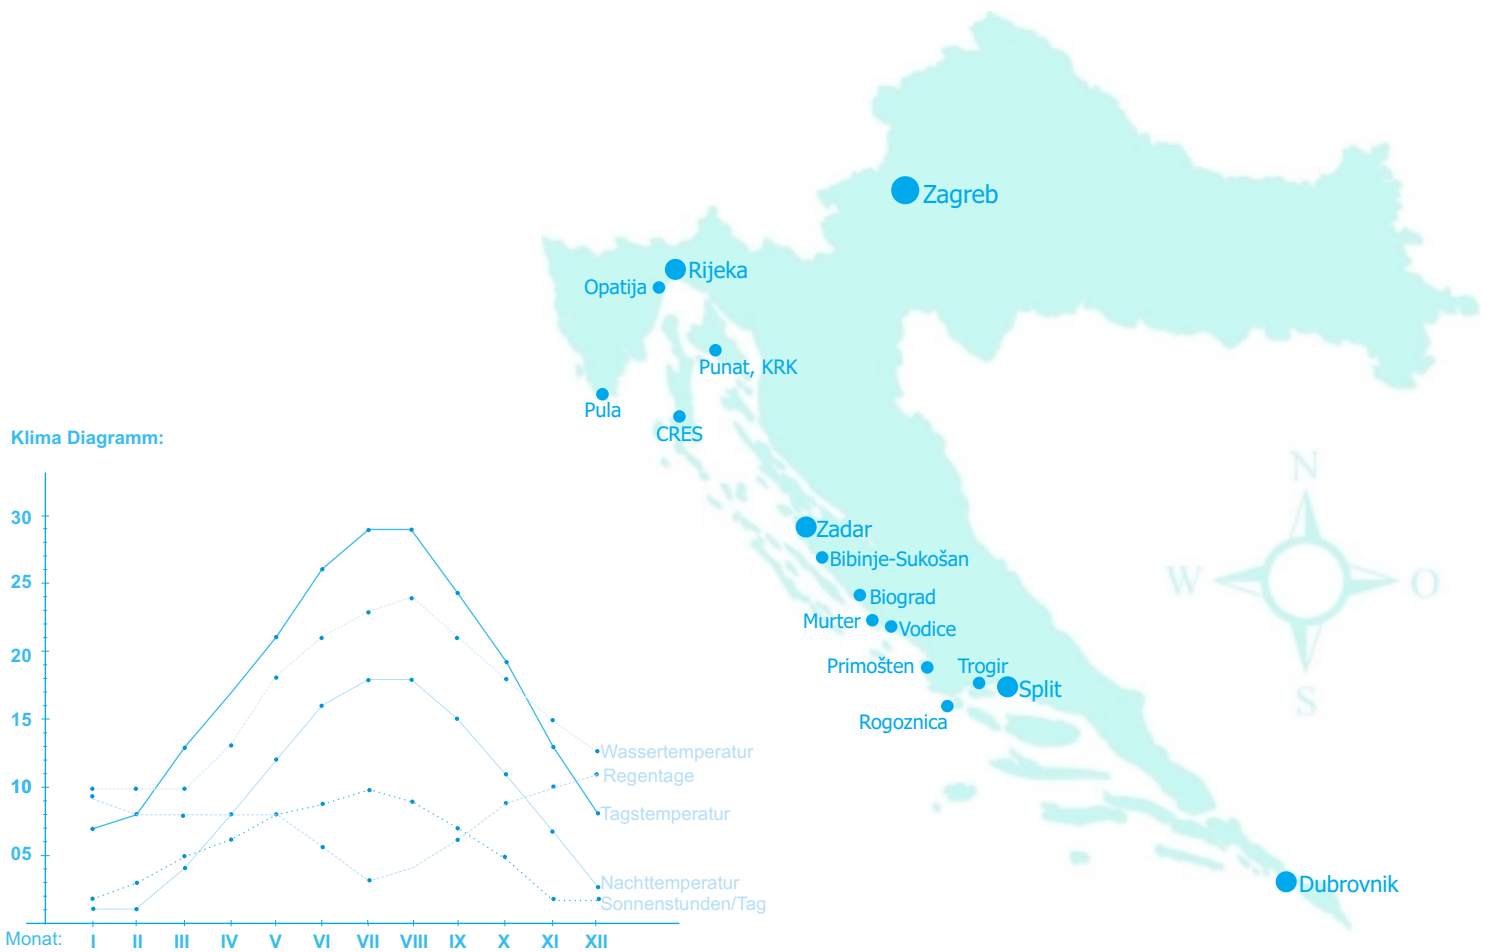

# Kroatien

**Segelschein:**  
Sportbootführerschein See oder BR-Schein. UKW-Sprechfunkzeugnis erforderlich.

**Charterbasen:**  
(von Norden nach Süden)  
Rovinj, Pula, Insel Krk, Insel Cres, Zadar, Sukosan, Biograd, Murter, Rogoznica, Primosten, Trogir, Split-Kastela, Split, Dubrovnik

**Ziel-Flughäfen:**  
Trieste oder Rijeka (für den Norden) Zadar, Split, Dubrovnik

**Allgemeine Reisezeit:**  
April bis Oktober

**Bevorzugte Reisezeit:**  
Mai bis September

**Einreise für deutsche Staatsbürger:**  
Für die Einreise in Kroatien genügt ein Reisepass oder ein Personalausweis. Der deutsche Kinderausweis wird anerkannt. Auch wenn in der Praxis nicht immer ein Lichtbild gefordert wird, ist nach den geltenden kroatischen Vorschriften auch für Kinder ein Ausweis mit Lichtbild vorgeschrieben. Die Eintragung von Kindern in den Reisepass eines Elternteils ist zur Einreise ebenfalls ausreichend.