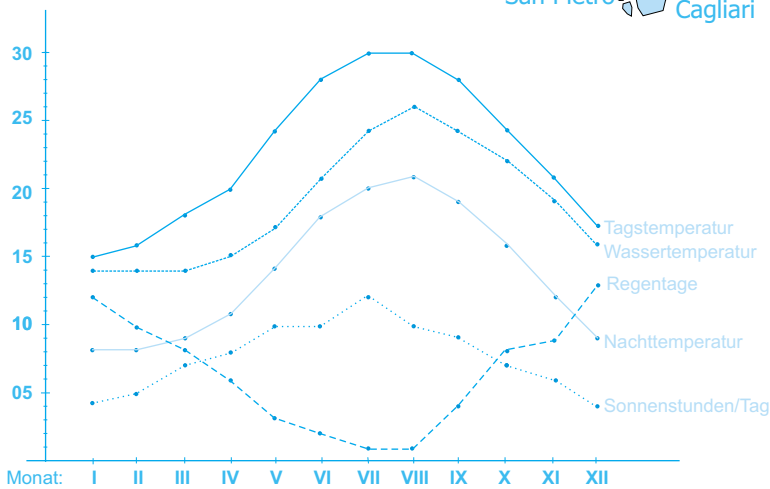

# Italien

Klima Diagramm:

**Segelschein:**

Sportbootführerschein See oder BR-Schein.

**Charterbasen:**

Gardasee, Genua, La Spezia, Imperia, Neapel, Procida, Salerno (Festland südl. Neapel), Vibo Valentia (Festland im Süden), Pinetamare, Palermo, Castiglioncello (Toskana, 15 SM nach Elba), Scarlino (Toskana), Elba, Korsika, Portisco (Sardinien), Alghero (Sardinien), Vieste (Adria)