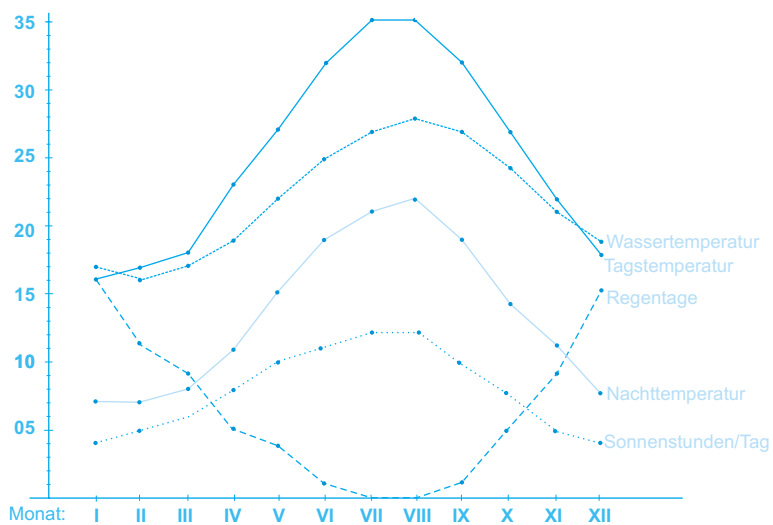

# Türkei

Klima Diagramm:

**Segelschein:**

Sportbootführerschein See oder BR-Schein.

**Charterbasen:**

Göcek, Fethiye, Marmaris, Bodrum

**Ziel-Flughäfen:**

Dalaman, Bodrum